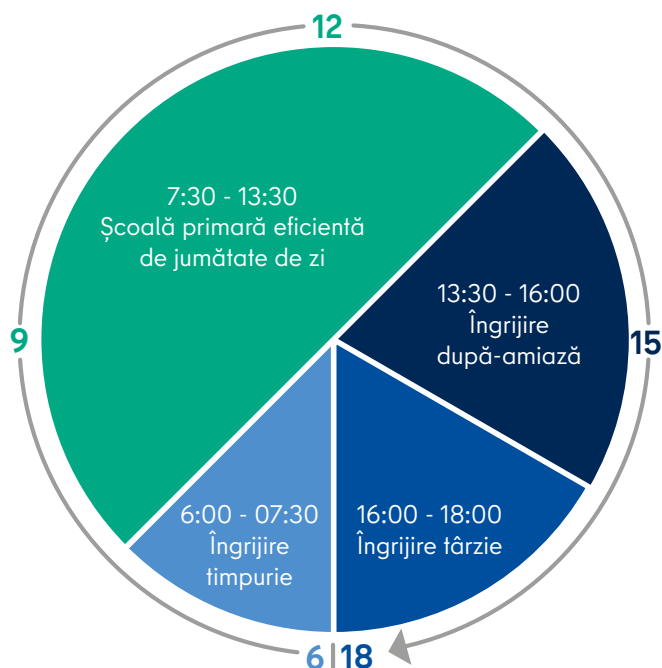

Școală deschisă toată ziua

O zi la școală deschisă toată ziua cuprinde următoarele ore:

- școală primară eficientă cu jumătate de zi (verde),
- programe suplimentare pe toată durata zilei și
- programe de vacanță de la ora 6:00 la 18:00.

Trebuie să vă adresați școlii pentru sprijin și îngrijire suplimentară. Biroul de asistență socială pentru tineret va stabili necesitatea și vă va trimite notificarea de necesitate pentru școală.

Toate programele de o zi întreagă sunt gratuite pentru anii 1 până la 3.

Părinții copiilor din clasele 4 până la 6 vor trebui să plătească ei înșiși o parte din costurile pentru sprijin și îngrijire suplimentară. Contribuția depinde de venitul părinților și de valoarea serviciilor de îngrijire a copiilor oferite.