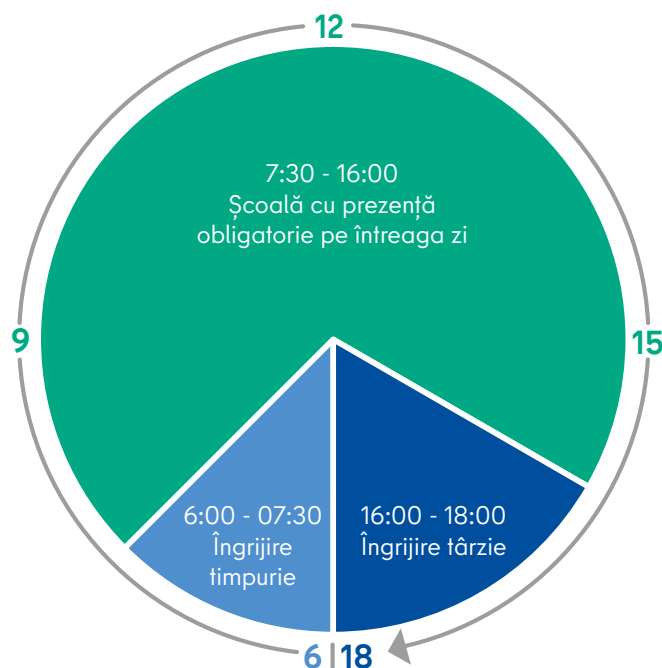

Școală cu prezență obligatorie pe întreaga zi

La școală cu prezență obligatorie pe întreaga zi, ziua de școală durează cel puțin patru zile pe săptămână, de la 7:30 la 16:00 (verde). Aici se alternează lecțiile și programele suplimentare. Întregul program școlar este gratuit în această perioadă.

Există, de asemenea, module suplimentare pentru orele matinale și târzii și supraveghere în timpul vacanțelor. Aceste programe sunt gratuite pentru anii 1 până la 3 - și se că vor fi plătibile pentru anii 4 până la 6. În ambele cazuri, trebuie să depuneți o cerere și să prezentați o dovadă a necesității.